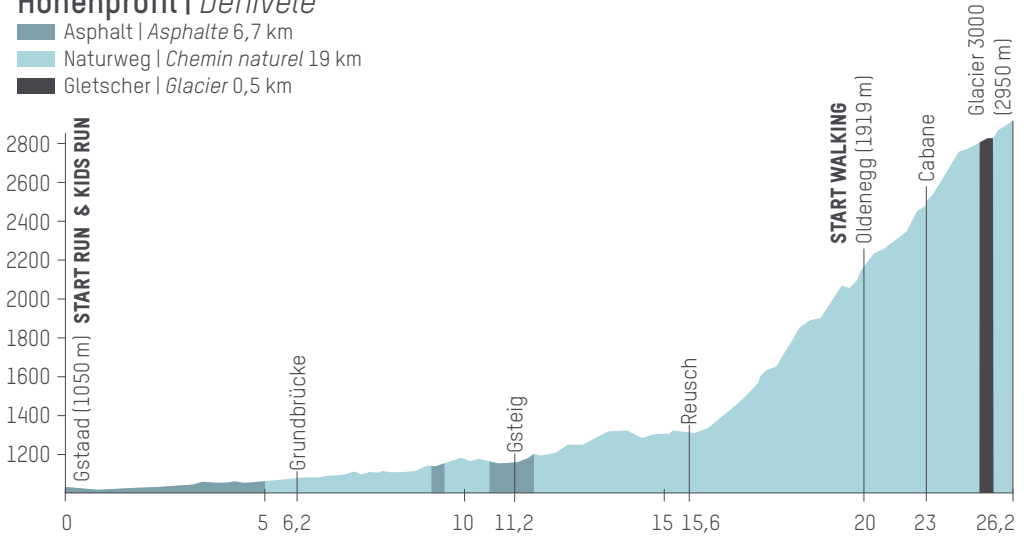

GLACIER 3000 RUN

# Born to run

06.08.2022

[glacier3000run.ch](http://glacier3000run.ch)

### Höhenprofil | Dénivelé

- Asphalt | *Asphalte* 6,7 km
- Naturweg | *Chemin naturel* 19 km
- Gletscher | *Glacier* 0,5 km

<b>RUN</b>	<b>26,2 KM</b>	<b>+2015 M / -115 M</b>
<b>ALPINE NORDIC WALKING</b>	<b>6,2 KM</b>	<b>+1041 M / -10 M</b>
<b>GSTAAD KIDS RUN</b>	<b>800 M</b>	